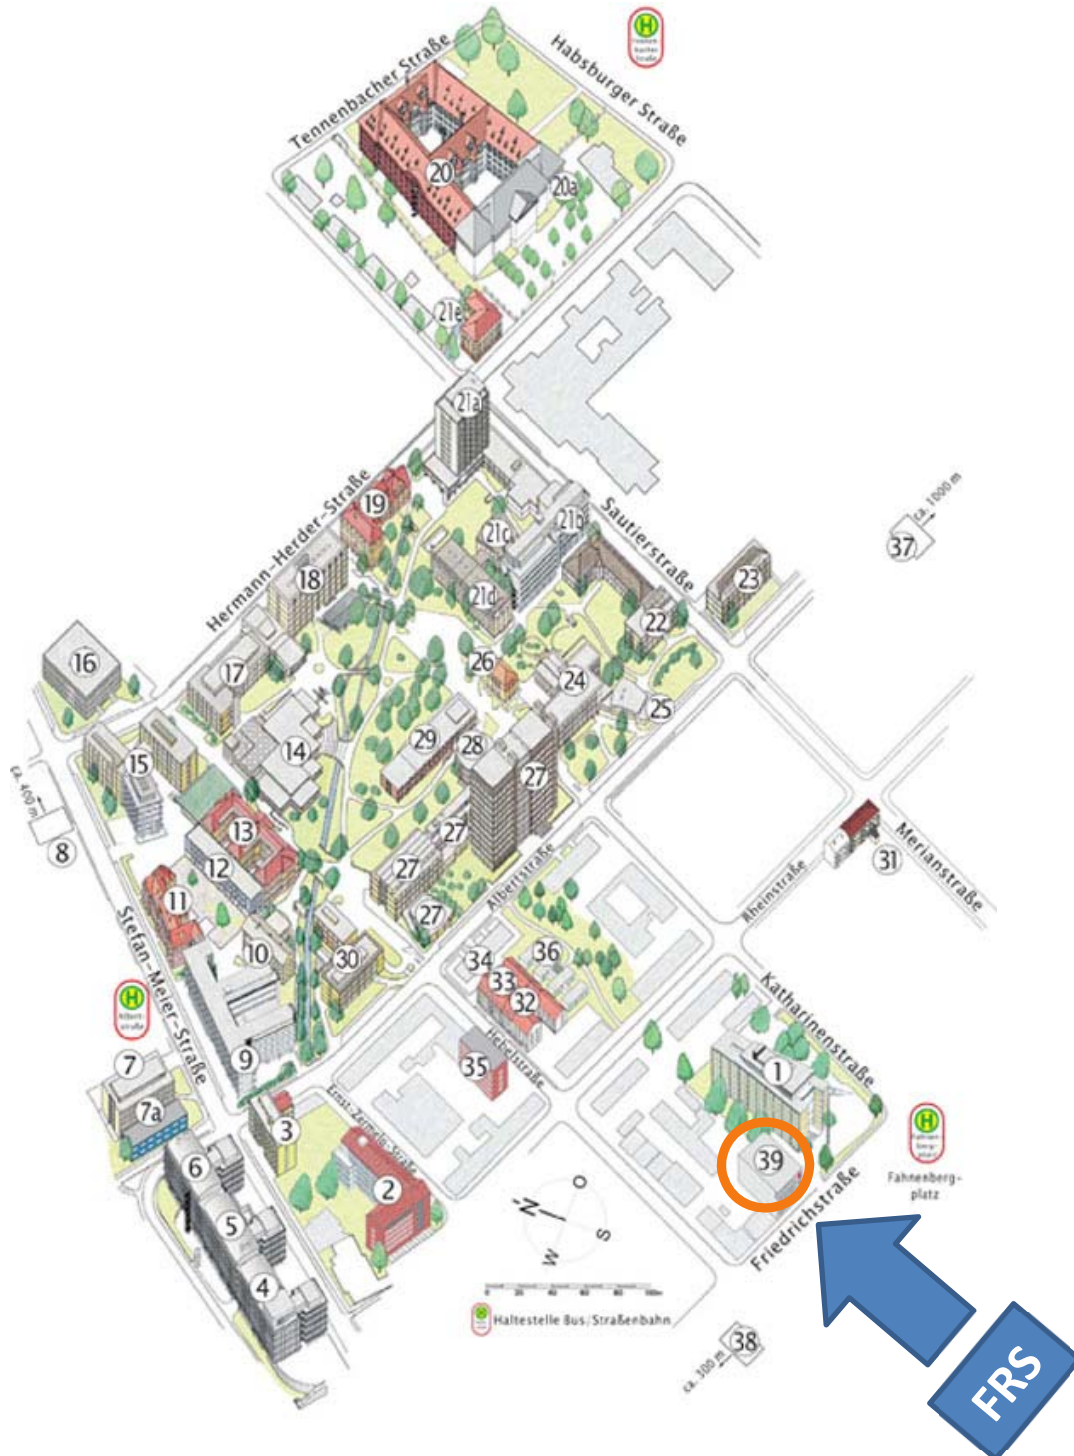

# Albert-Ludwigs-Universität Freiburg - Freiburg Research Services

Fahnenbergplatz

79085 Freiburg

Sekretariat / Office: Tel.: +49 761 203-8863

<https://www.frs.uni-freiburg.de>

⇒ Sie finden uns im Gewerkschaftshaus in der Friedrichstr. 41-43, gleich links neben dem Rektorat (wenn Sie auf den Haupteingang des Rektorats schauen), 2. OG, neben dem Personalrat der Universität.

⇒ We are located in the trade union building next to the rectorate (on the left hand side when looking at the rectorate's main entrance), 2nd floor.